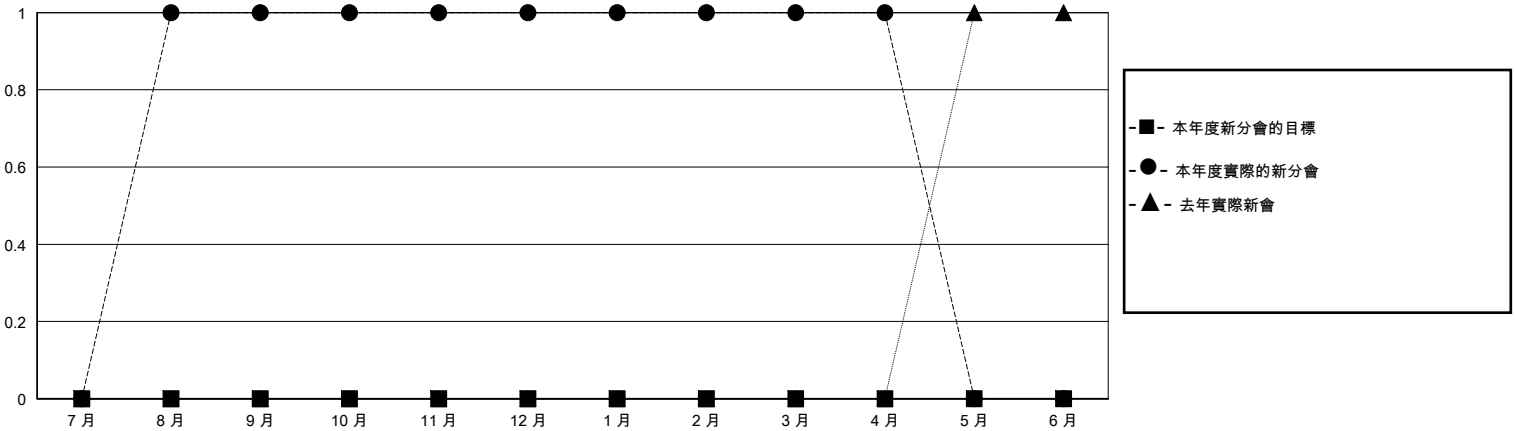

# MONTHLY MEMBERSHIP PROGRESS REPORT

District 300E 5

Results as of: 4/30/2025

GMT:

地點 REP OF CHINA

GMT憲章區

分會			
成果 2024-2025			
季	新分會目標	新會	會員流失的分會
7月/8月/9月	0	1	0
10月/11月/12月	0	0	0
1月/2月/3月	0	0	0
4月/5月/6月	0	0	0

位會員@每位須繳			
成果 2024-2025			
季	會員淨增長目標	實際會員增長數	實際退會會員 (包括轉會)
7月/8月/9月	0	222	39
10月/11月/12月	0	34	67
1月/2月/3月	0	93	4
4月/5月/6月	0	4	1

目標與實際新會累積

目標和實際會員累積

已取消的分會: 0	49 CLUBS OF 54 增添1位或以上的新會員	<u>性別分佈</u>	
		男	1,188 (69.64%)
<u>放棄的會員</u>	<a href="#">點擊這裡取得彙計會員數據</a>	女	515 (30.19%)
過世 6		總計家庭單位會員數	0
分會已取消 0		支付減半會費的家庭會員	0
其他 105			
總計 111			