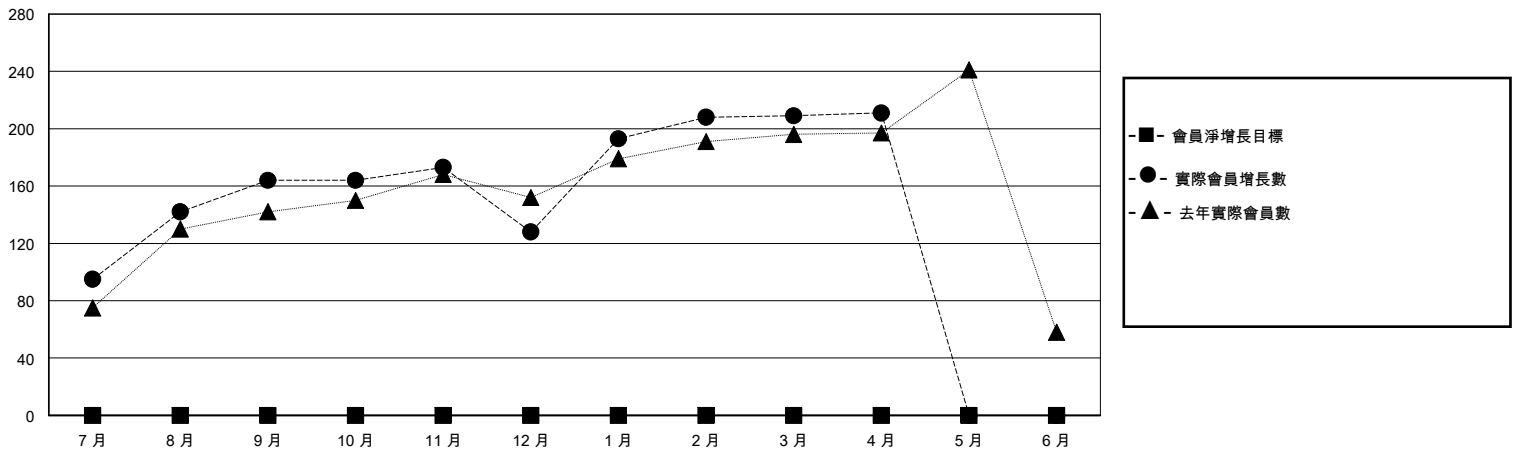

# MONTHLY MEMBERSHIP PROGRESS REPORT

District 300E 5

Results as of: 4/30/2025

GMT:

地點 REP OF CHINA

GMT憲章區

分會			
成果 2024-2025			
季	新分會目標	新會	會員流失的分會
7月/8月/9月	0	1	0
10月/11月/12月	0	0	0
1月/2月/3月	0	0	0
4月/5月/6月	0	0	0

位會員@每位須繳			
成果 2024-2025			
季	會員淨增長目標	實際會員增長數	實際退會會員 (包括轉會)
7月/8月/9月	0	222	39
10月/11月/12月	0	34	67
1月/2月/3月	0	93	4
4月/5月/6月	0	4	1

目標與實際新會累積

目標和實際會員累積

已取消的分會: 0	49 CLUBS OF 54 增添1位或以上的新會員	<u>性別分佈</u>	
		男	1,188 (69.64%)
<u>放棄的會員</u>	<a href="#">點擊這裡取得彙計會員數據</a>	女	515 (30.19%)
過世 6		總計家庭單位會員數	0
分會已取消 0		支付減半會費的家庭會員	0
其他 105			
總計 111			